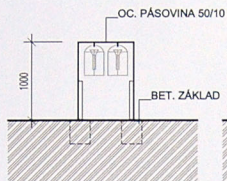

## VĚŠÁK NA KONVE

OC. KONSTRUKCE KOTVENÁ DO BET. ZÁKLADU  
BARVA - GRAFIT

PŮDORYS

POHLED ČELNÍ

POHLED BOČNÍ