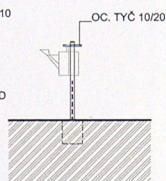

## VĚŠÁK NA KONVE

OC. KONSTRUKCE KOTVENÁ DO BET. ZÁKLADU  
BARVA - GRAFIT

PŮDORYS

POHLED ČELNÍ

POHLED BOČNÍ