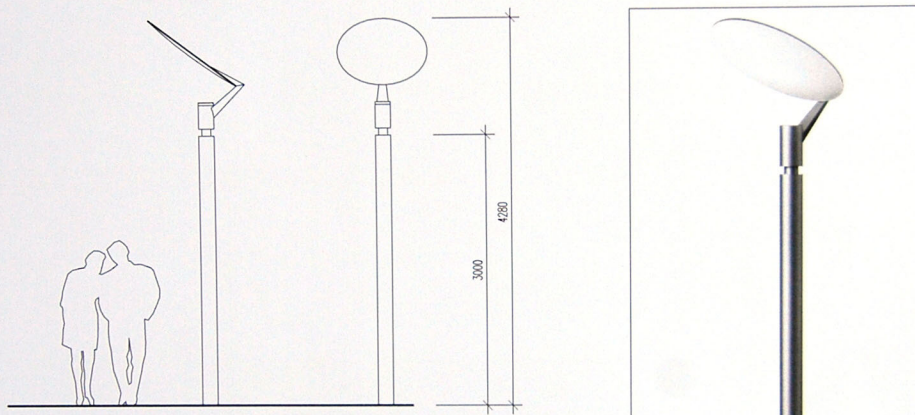

PARKOVÉ SVÍTIDLO BEGA 8209

VÝŠKA STOŽÁRU 3.0 M, POVRCHOVÁ ÚPRAVA GRAFIT

HŘBITOV VRANOVICE

ARCHITEKTONICKÁ STUDIE

ČERVENEC 2008

KLIENT : OBEC VRANOVICE, ŠKOLNÍ 1, VRANOVICE

AUTÓRI: ING.ARCH. M.ŠPILLER, ING.ARCH. M.HABINA