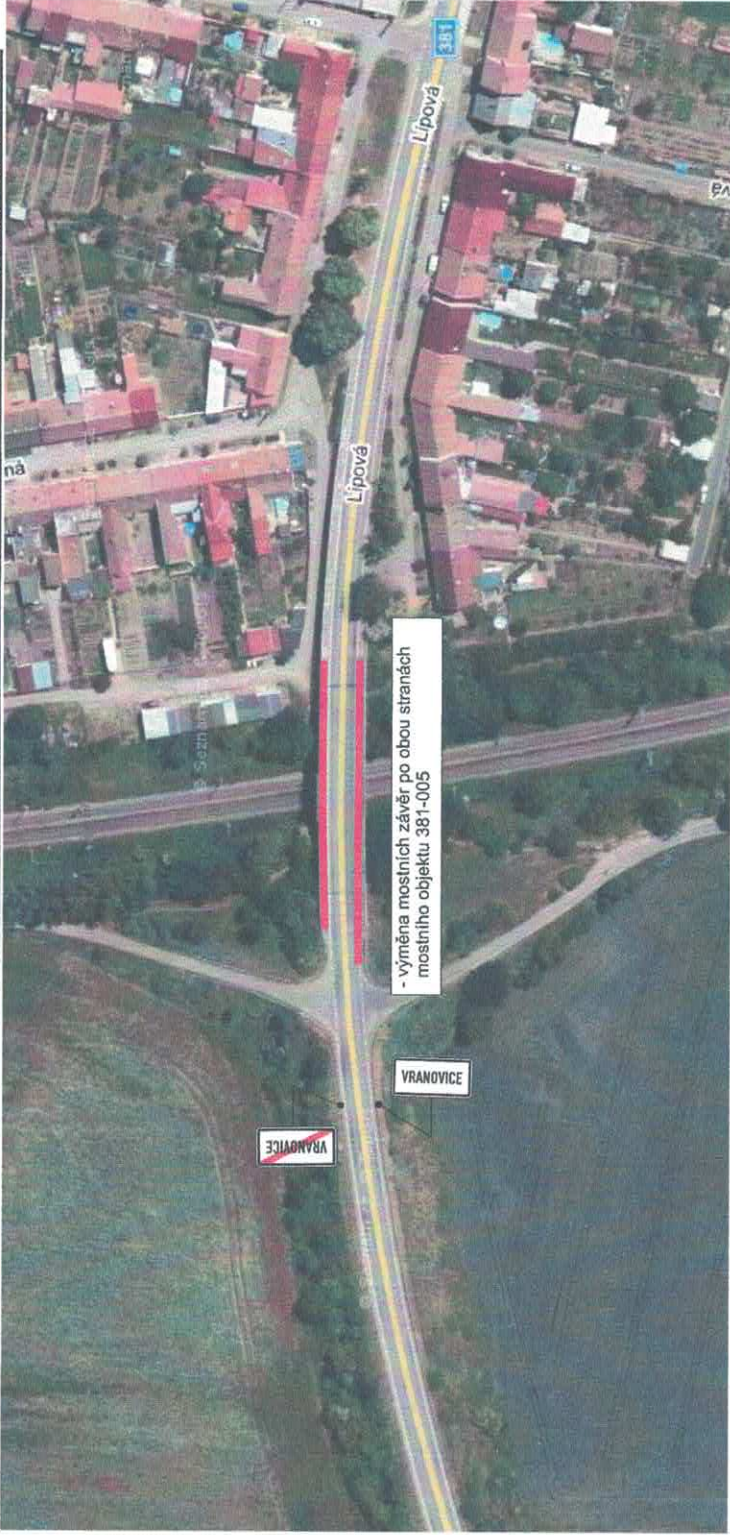

Obec Vranovice - sil.II/381 - most 381-005 - 31.10. - 15.12.2022

Posuvné pracovní místo po 30 metrech ve směru na obec Přibice

Posuvné pracovní místo po 30 metrech ve směru do obce Vranovice

Urbania

Souhlas DIPČR: