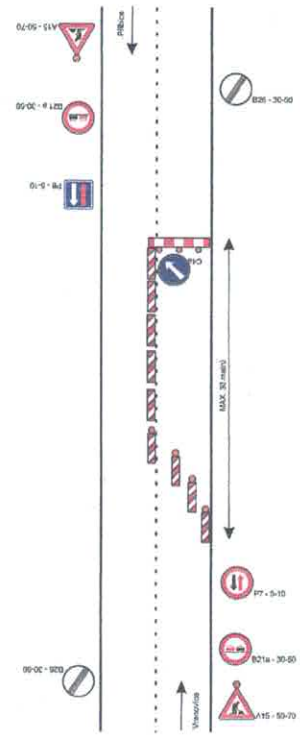

Obec Vranovice - sil.II/381 - most 381-005 - 31.10. - 15.12.2022

Posuvné pracovní místo po 30 metrech ve směru na obec Přibice

Posuvné pracovní místo po 30 metrech ve směru do obce Vranovice

Urbania

Souhlas DIPČR: