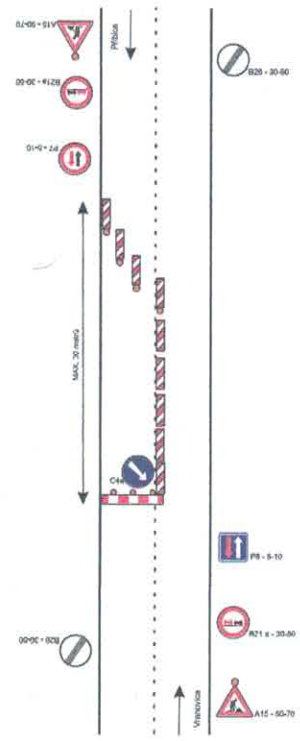

Obec Vranovice - sil.II/381 - most 381-005 - 31.10. - 15.12.2022

Posuvné pracovní místo po 30 metrech ve směru na obec Přibice

Posuvné pracovní místo po 30 metrech ve směru do obce Vranovice

Urbania

Souhlas DIPČR: